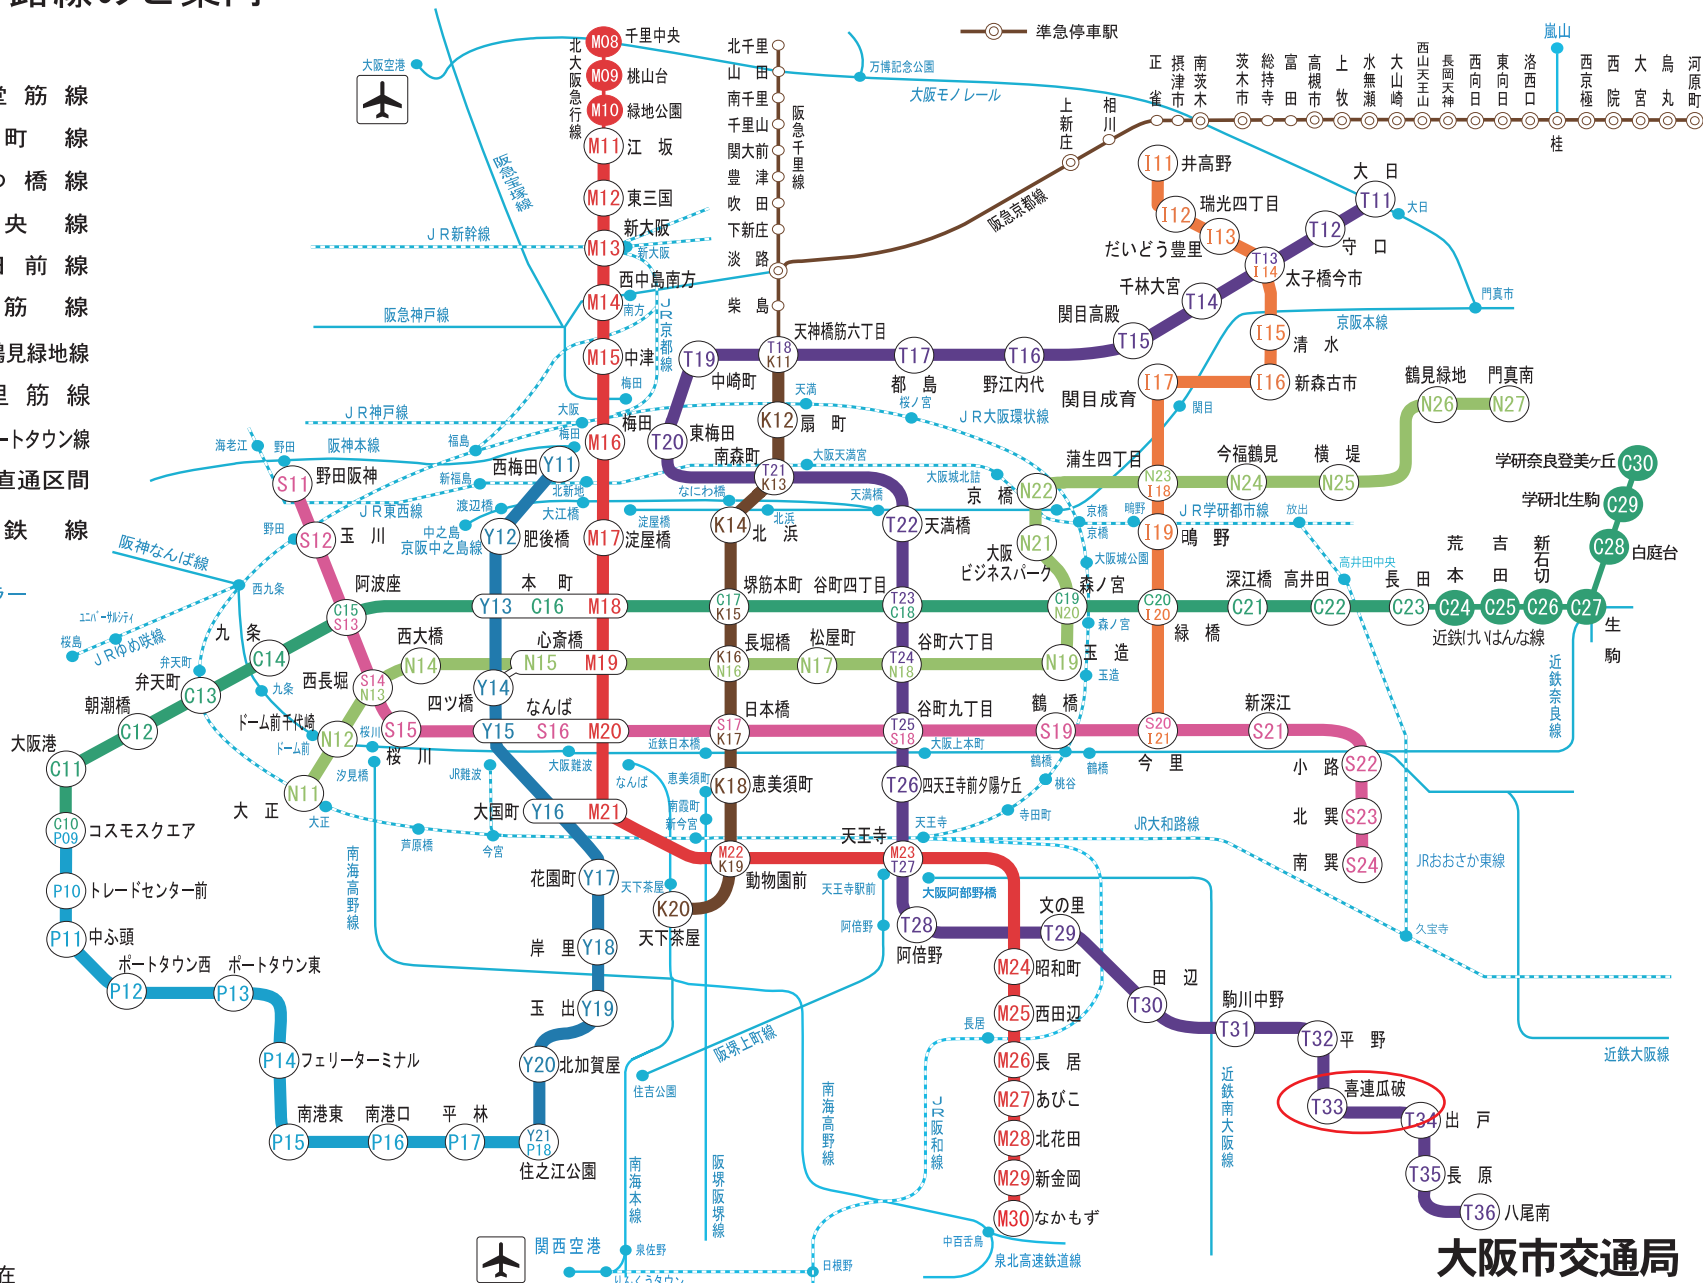

地下鉄 路線のご案内

ニュートラム

凡例

- M 御堂筋線
- T 谷町線
- Y 四つ橋線
- C 中央線
- S 千日前線
- K 堺筋線
- N 長堀鶴見緑地線
- I 今里筋線
- P 南港ポートタウン線
- 相互直通区間
- 私鉄線

ラインカラー

平成 25年12月21日現在

大阪市交通局